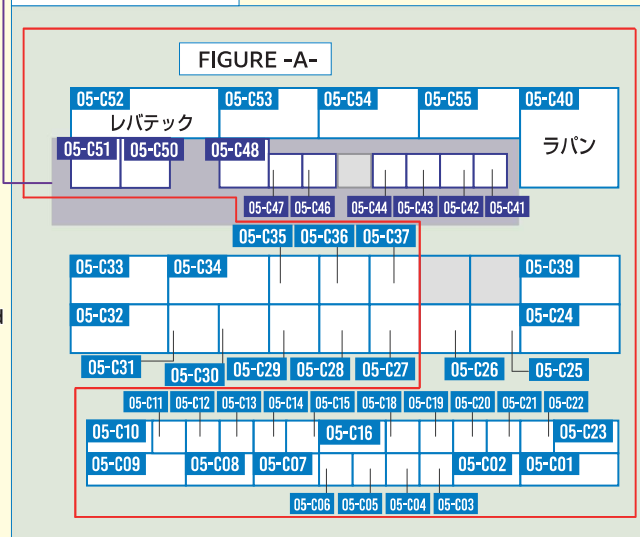

HALL 5

05-S01

コナミデジタルエンタテインメント
Konami Digital Entertainment

04-S03

AIテクノロジーパビリオン (ビジネスソリューションコーナー内) - AI Technology Pavilion -

ビジネスソリューション

拡大図 FIGURE -A-

BIBGames / BRID
Lizard Smoothie /
SOUL GAMES / SI
Immortals Studio:

05-N05

レベルファイブ
LEVEL-5

05-N02

バンダイナムコ
エンターテインメント
Bandai Namco Entertainment

ニメーション

Rocket Panda Games /ebten

05-N04

05-N03