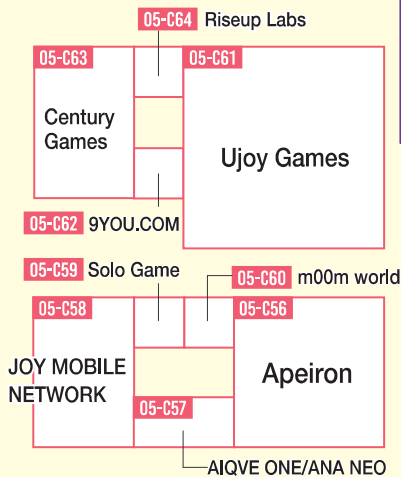

HALL 5

05-S01

コナミデジタルエンタテインメント
Konami Digital Entertainment

04-S03

AIテクノロジーパビリオン (ビジネスソリューションコーナー内) - AI Technology Pavilion -

ビジネスソリューション

拡大図 FIGURE -A-

BIBGames / BRID
Lizard Smoothie /
SOUL GAMES / SI
Immortals Studio:

04-C57
Gyeonggi
Content Agency

04-C58
04-C55
Malaysia
Pavilion

※赤線で囲われたゾーンはビジネスデイのみの出展となります。

Ammobox Studios / Bear Down Studios / Dreamscapes
Edtech / eSolved MSC / Experiential Design Team (EDT)
/ Goolee / Magnus Games Studio / MATRADE / MDEC /
Rcade Studio / Todak Studios / Why Knot Studio

05-N05

レベルファイブ
LEVEL-5

05-N02

バンダイナムコ
エンターテインメント
Bandai Namco Entertainment

ニメーション

Rocket Panda Games /ebten

05-N04

05-N03